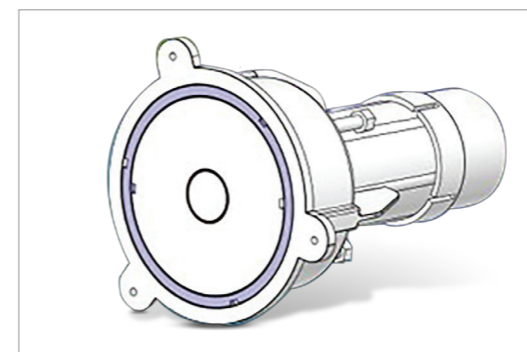

מעבר מודולרי (חרשותי) להעברת כבילה ותשתית בשלב היציקה

מיועד להעברת צינור ספרינקלר 1" או כבילה בחדרי ממ"ד בהתאם להנחיות פיקוד העורף