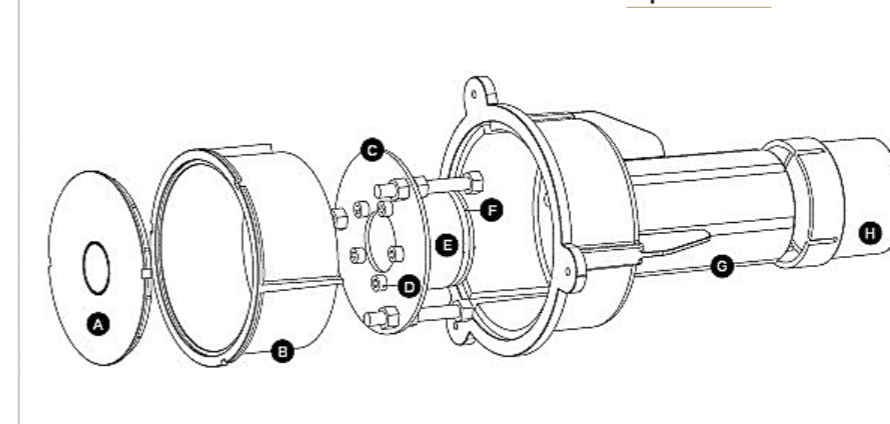

פריסת חלקים

- A כיסוי דקורטיבי - שפכטל וצבע
- B שרוול התאמה לעובי טיח
- C טבעת דחיסה קדמית
- D ברגי הידוק נעילת אטם
- E אטם
- F טבעת דחיסה אחורית
- G גוף
- H טבעת הארכה 5 ס"מ, לעובי קיר מעל 20 סמ'