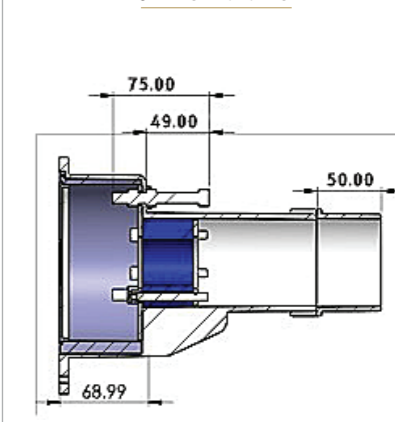

## מעבר מודולרי (חרשותי) להעברת כבילה ותשתית בשלב היציקה

מיועד להעברת צינור ספרינקלר 1" או כבילה בחדרי ממ"ד בהתאם להנחיות פיקוד העורף

### פריסת חלקים - מידות

### מכלול - מידות