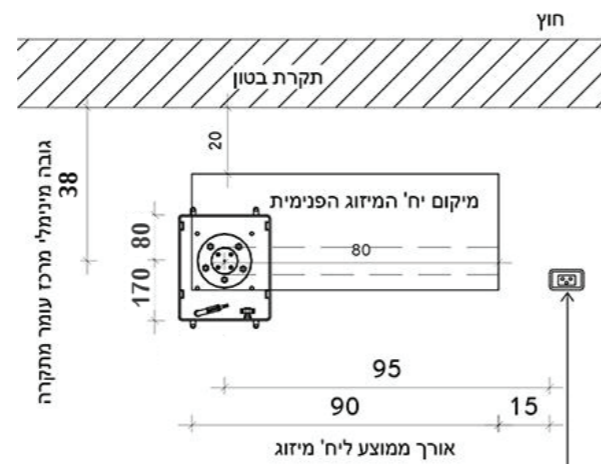

הדמיית מיקום המערכת

מבט לדופן הפנימים של קיר הממ"ד (קנ"מ 1:20)

נקודת חשמל תותקן במרחק מינימלי של 95 סנטימטר ימינה ממרכז מערכת עומר, תלוי באורך המזגן.

מבט על של קיר הממ"ד