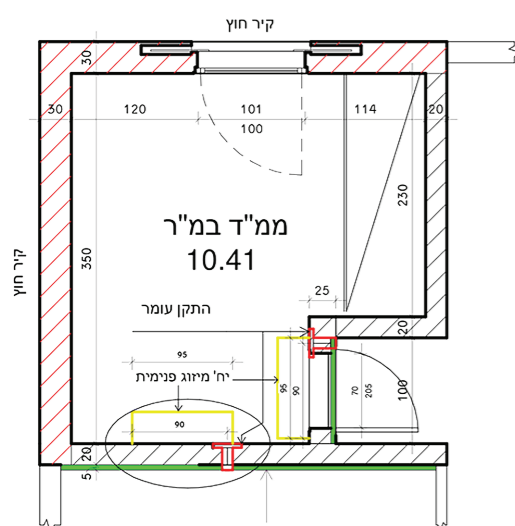

### הדמיית מיקום המערכת

מבט לדופן הפנימים של קיר הממ"ד (קנ"מ 1:20)

נקודת חשמל תותקן במרחק מינימלי של 95 סנטימטר ימינה ממרכז מערכת עומר, תלוי באורך המזגן.

מבט על של קיר הממ"ד

תשתית מזגן סמויה

התקנה אסתטית של מזגן מפוצל בממ"ד