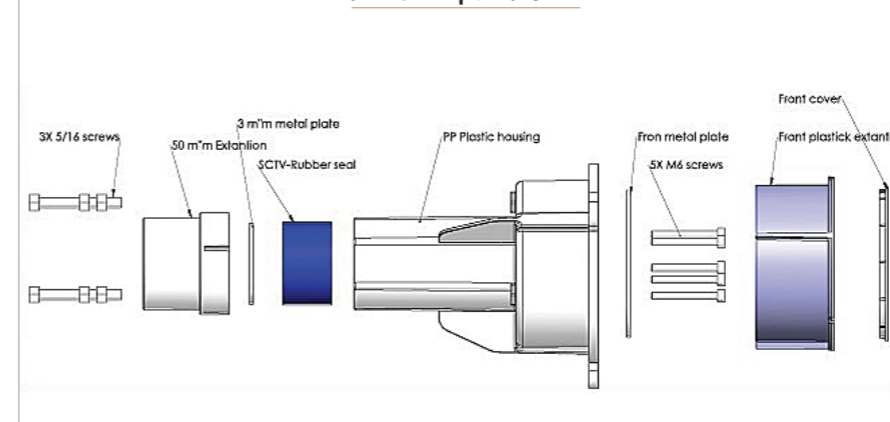

פריסת חלקים - מידות