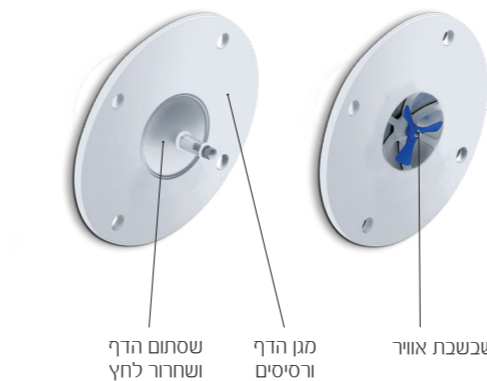

יחידת שסתומי יציאת אוויר