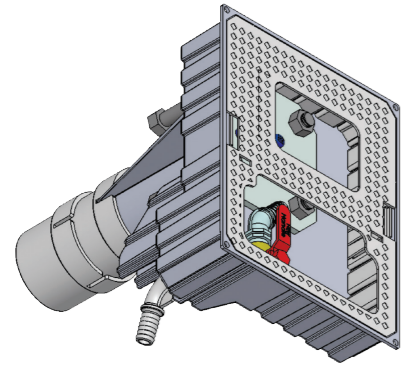

**יציאת אוויר:** אוגן 8" או 4" לפי ת"י 4422. מינימום 1.90 מ' מהריצפה, 25 ס"מ מהתקרה.

**המרחק האופקי:** בין פתח כניסת האוויר (מפוח) לשסתום יציאת האוויר לא יפחת מ-250 ס"מ.

**התקנה בממ"ד תקני.**

## הדמיית מיקום המערכת בממ"ד

מיקום המערכת בממ"ד:

## נתונים טכניים ודרישות חיוניות להתקנת המערכת התקן עומר

התקן עומר הוא הפתרון היחיד בו כל תשתית המזגן הינה סמויה ומספקת מראה אסתטי ונקי בשילוב המזגן בממ"ד (תשתית מזגן כוללת אטם מעוצב למעבר צנרת גז, חשמל ומים, ברז ניקוז)