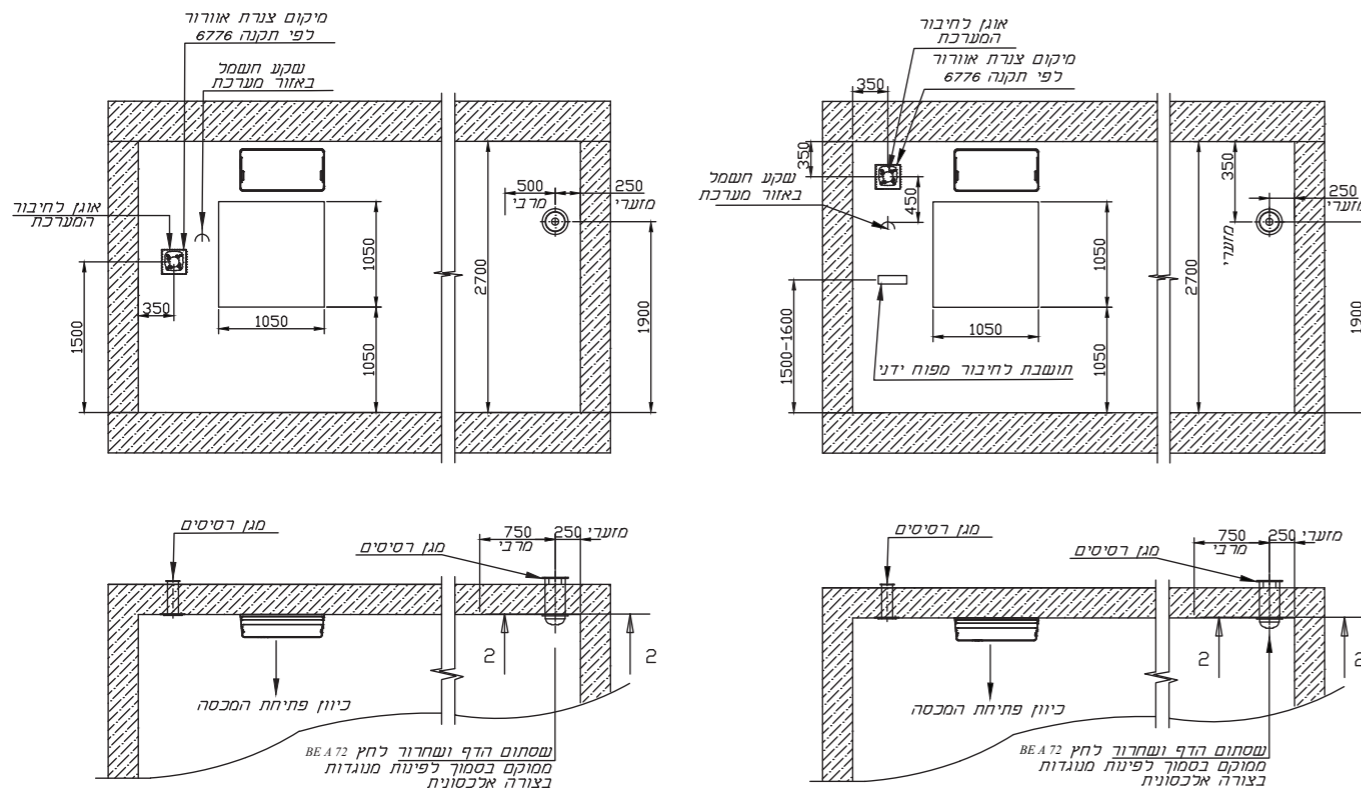

הדמיית מיקום המערכת בממ"ד

מיקום המערכת בממ"ד: