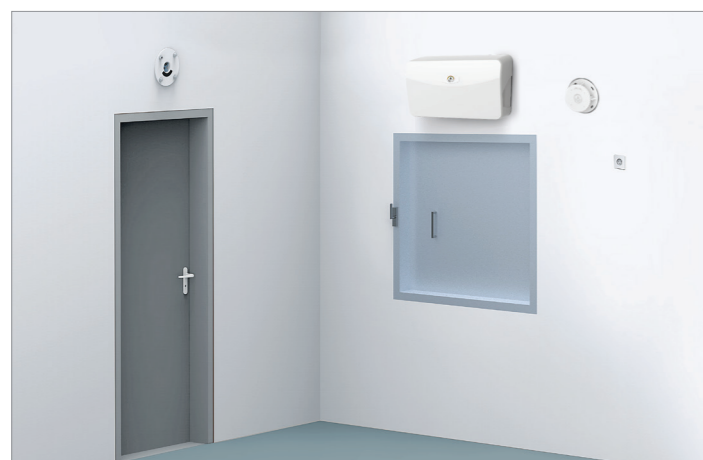

הדמיית מיקום המערכת בממ"ד

מיקום המערכת בממ"ד: